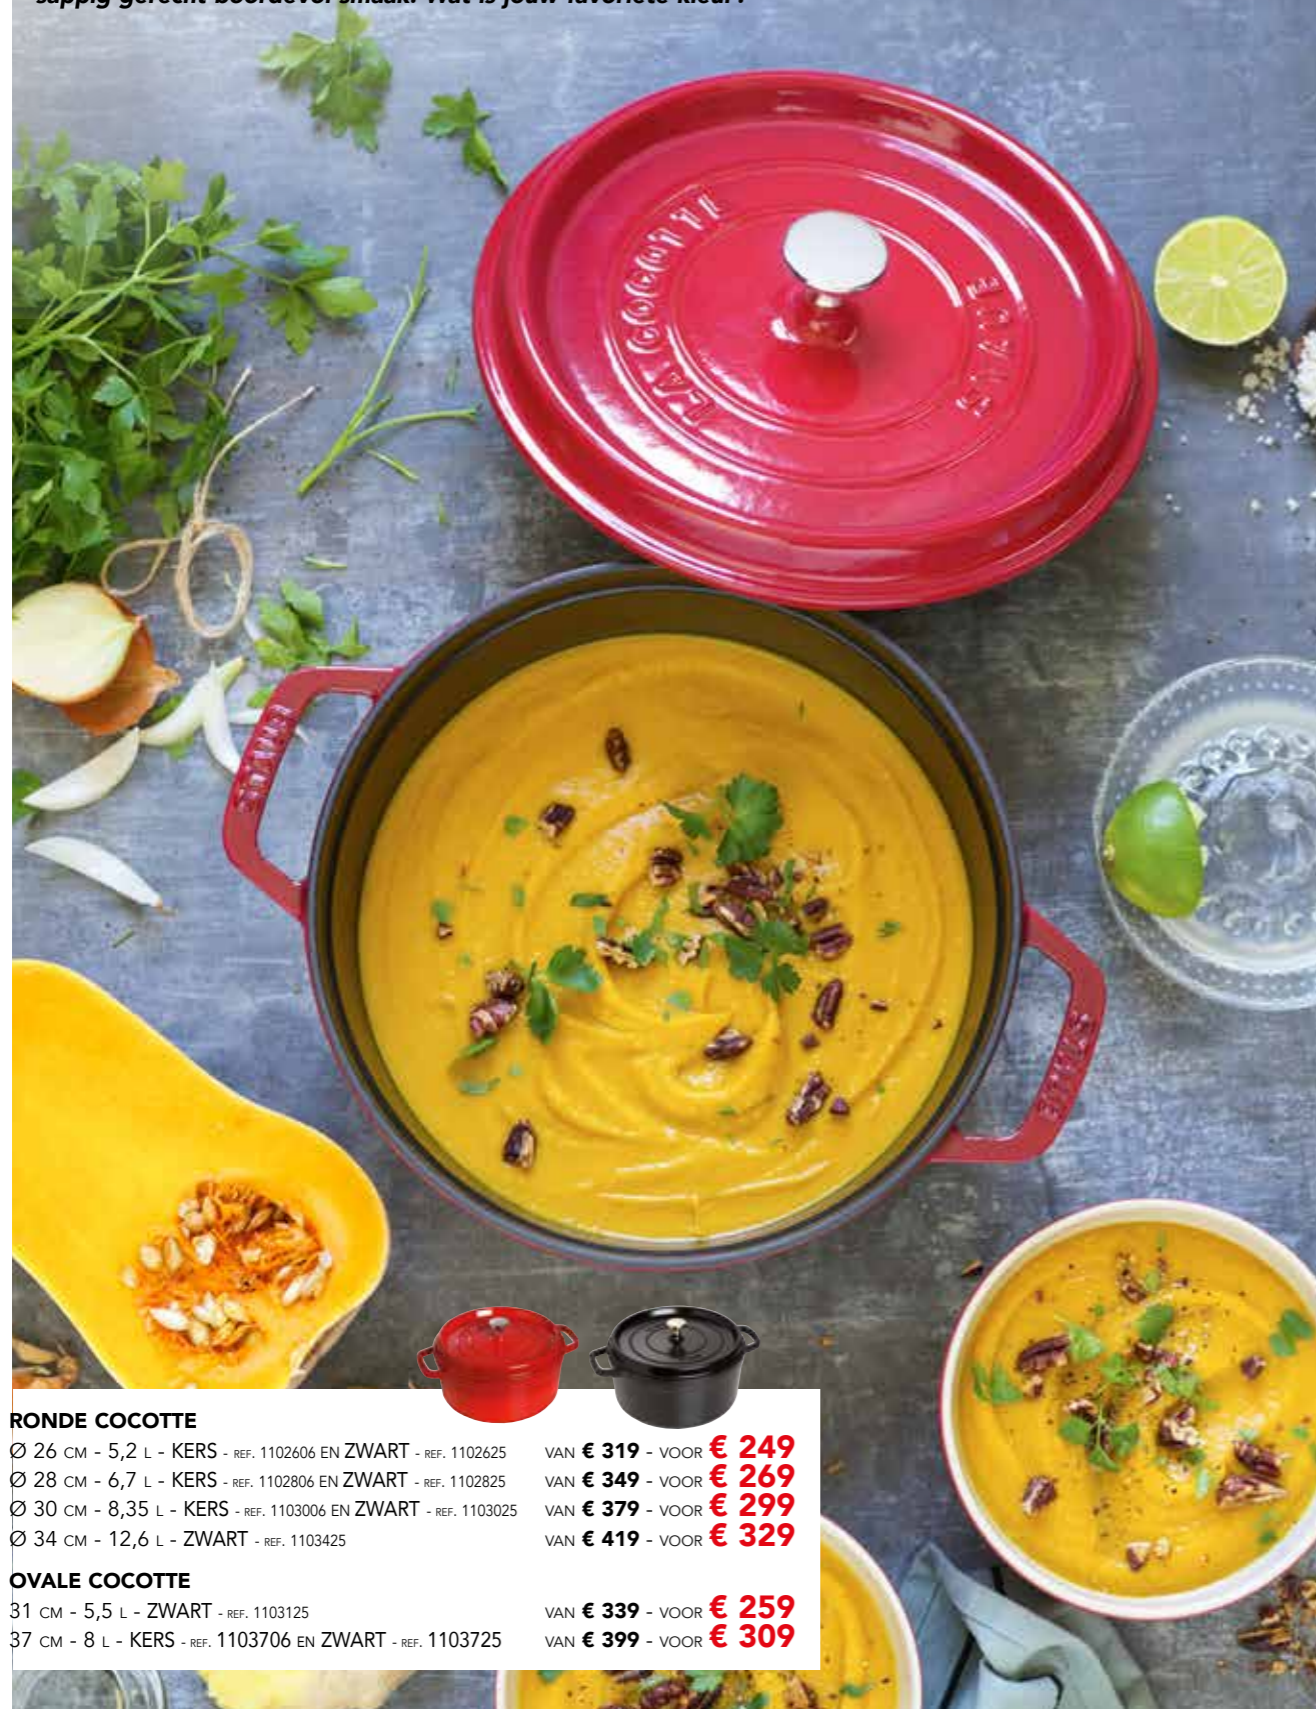

GIETIJZER BRENGT SMAAK IN JE KEUKEN & KLEUR AAN TAFEL.

De unieke nopjes onderaan het deksel van de STAUB cocottes zorgen voor een aromaregen. Het resultaat: een heerlijk mals en sappig gerecht boordevol smaak. Wat is jouw favoriete kleur?

PROMO